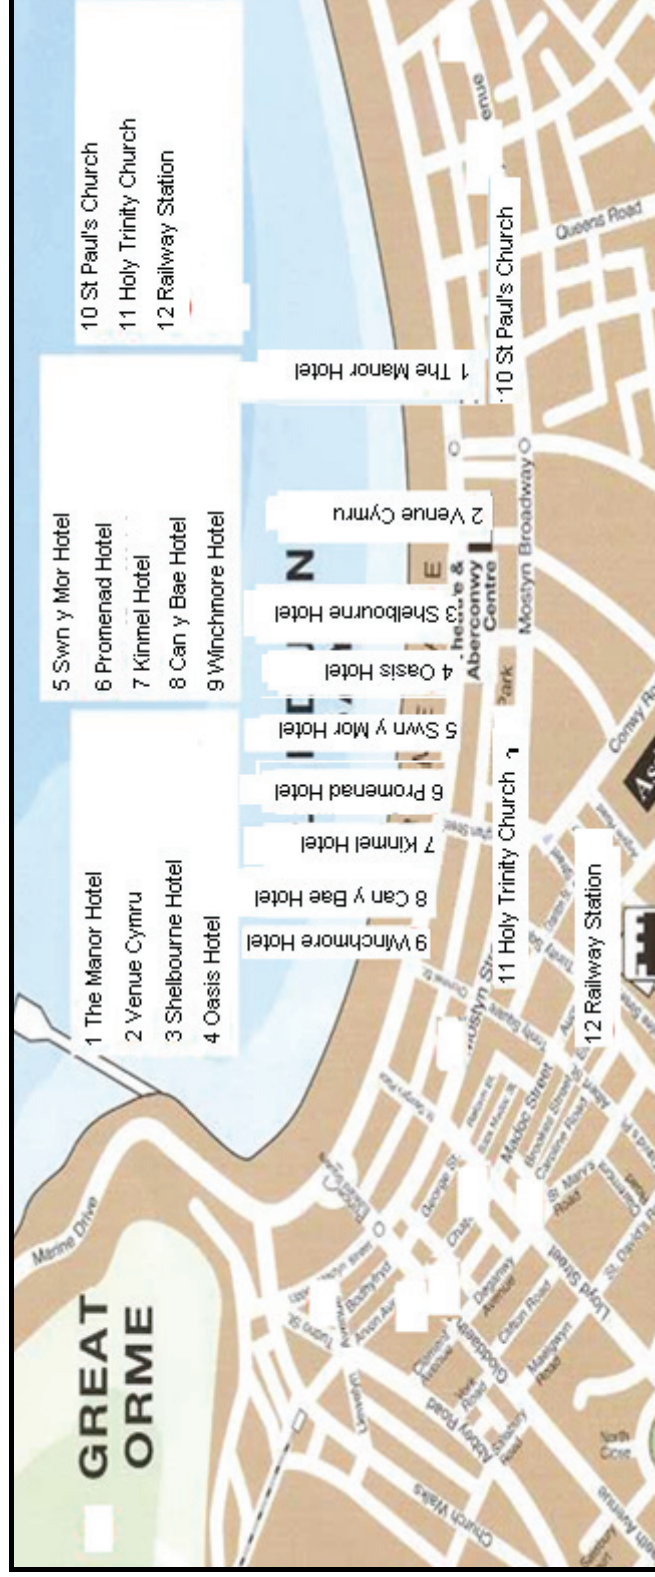

Shelbourne Hotel - Tel. 01492 879660
Promenad Hotel - Tel. 01492 870998
Winchmore - Tel. 01492 877458

Oasis Hotel - Tel. 01492 877822
Kinmel - Tel. 01492 876171

Ar y Ffordd: O'r rhwydwaith traffyrdd, dilynwch yr A55 i gyfeiriad Llandudno. Allanfa 1,r A470am Llandudno. Dilynwch Ffordd Conwy Clarence Crescent ar y Promenad. Mae Venue Cymru ar yr. **Ar y Tren:** Mae Gwasanaethau Intercity yn rhedeg i Gyffordd Llandudno (3.5 milltir i ffwrdd). Gelli dal tren lleol oddi yno i Orsaf Llandudno (0.5 milltir i ffwrdd)

Road: From the motorway network follow A55 towards Conwy. Exit on A470 for Llandudno. Follow Conwy Road and Clarence Crescent to the promenade and Venue Cymru is on your left. **Train:** Intercity services run to Llandudno Junction (3.5 miles). Local services available from Llandudno Station (0.5 miles).